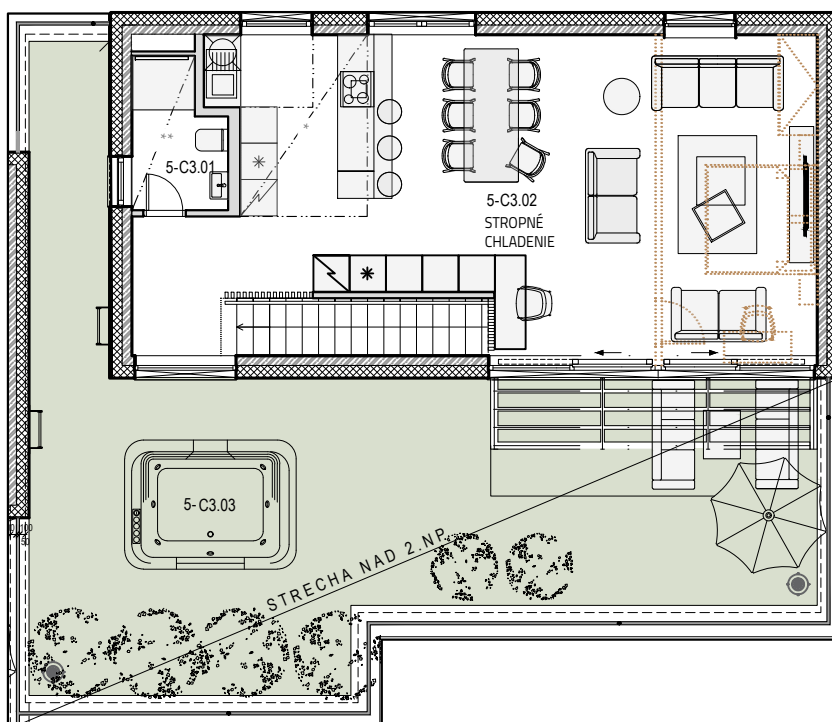

Viladomy Jurská

3-IZBOVÝ MEZONETOVÝ BYT S VARIANTOM

POČET OBYTNÝCH MIESTNOSTÍ: 3

PODLAŽIE: 2.,3.NP

VÝMERA INTERIÉRU: 107,42M²

VÝMERA EXTERIÉRU: 64,26M²

UMIESTNENIE:

PÔDORYS

REZ

BYT RD5 03

2NP

2.01 VSTUPNÁ CHODBA *	11,91m ²
2.02 SCHODISKO	3,89m ²
2.03 IZBA	13,04m ²
2.04 WC *	1,53m ²
2.05 IZBA *	16,62m ²
2.06 KÚPEĽŇA *	5,72m ²

3NP

3.01 KÚPEĽŇA + WC *	3,53m ²
3.02 OBÝVACIA IZBA + KUCHYŇA *	51,18m ²

CELKOVÁ VÝMERA 174,48m²

(ZAHŔŇA: INTERIÉR, ZÁHRADA, KOBKA)

3.03 ZELENÁ TERASA	64,26m ²
KOBKA 1.03	2,80m ²

SVETLÁ VÝŠKA MIESTNOSTÍ 2700mm

* SVETLÁ VÝŠKA 2400mm

** SVETLÁ VÝŠKA 2450mm

LEGENDA:

variantné riešenie

2NP

3NP

UVEDENÉ ROZMERY SÚ PREDBEŽNÉ A NEMUSIA SA ZHODOVAŤ S REALIZÁCIOU. RIEŠENIE ZARIADENIA JE ILUSTRÁČNÉ. V UVEDENÝCH PLOCHÁCH NIE SÚ ZAPOČÍTANÉ PLOCHY POD DELIACIMI PRIEČKAMI.