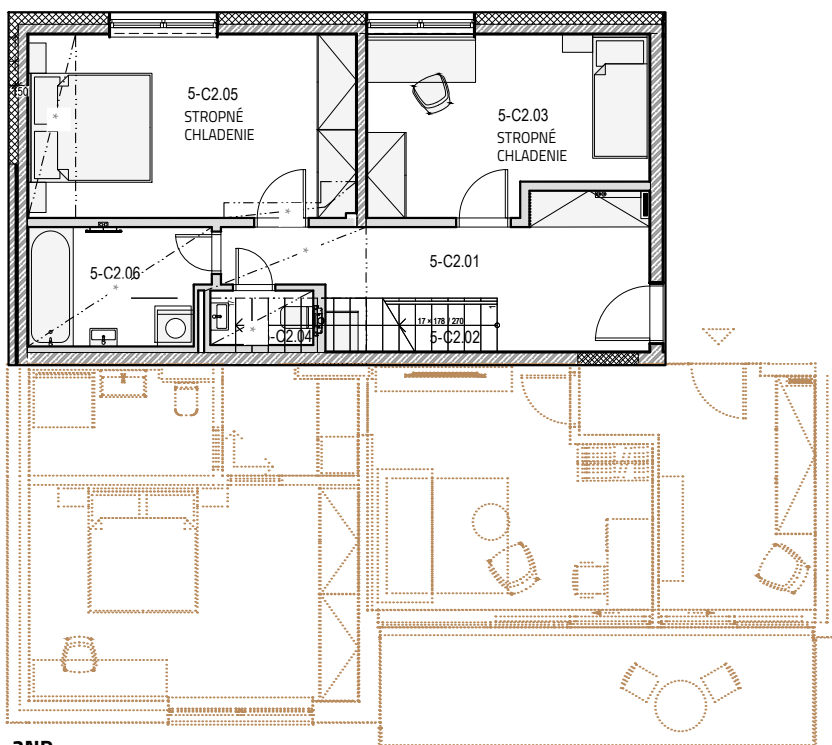

Viladomy Jurská

3-IZBOVÝ MEZONETOVÝ BYT S VARIANTOM

POČET OBYTNÝCH MIESTNOSTÍ: 3

PODLAŽIE: 2.,3.NP

VÝMERA INTERIÉRU: 107,42M²

VÝMERA EXTERIÉRU: 64,26M²

UMIESTNENIE:

PÔDORYS

REZ

BYT RD5 03

2NP

2.01 VSTUPNÁ CHODBA *	11,91m ²
2.02 SCHODISKO	3,89m ²
2.03 IZBA	13,04m ²
2.04 WC *	1,53m ²
2.05 IZBA *	16,62m ²
2.06 KÚPEĽŇA *	5,72m ²

3NP

3.01 KÚPEĽŇA + WC *	3,53m ²
3.02 OBÝVACIA IZBA + KUCHYŇA *	51,18m ²

CELKOVÁ VÝMERA 174,48m²

(ZAHŔŇA: INTERIÉR, ZÁHRADA, KOBKA)

3.03 ZELENÁ TERASA	64,26m ²
KOBKA 1.03	2,80m ²

SVETLÁ VÝŠKA MIESTNOSTÍ 2700mm

* SVETLÁ VÝŠKA 2400mm

** SVETLÁ VÝŠKA 2450mm

LEGENDA:

variantné riešenie

2NP

3NP

UVEDENÉ ROZMERY SÚ PREDBEŽNÉ A NEMUSIA SA ZHODOVAŤ S REALIZÁCIOU. RIEŠENIE ZARIADENIA JE ILUSTRÁČNÉ. V UVEDENÝCH PLOCHÁCH NIE SÚ ZAPOČÍTANÉ PLOCHY POD DELIACIMI PRIEČKAMI.