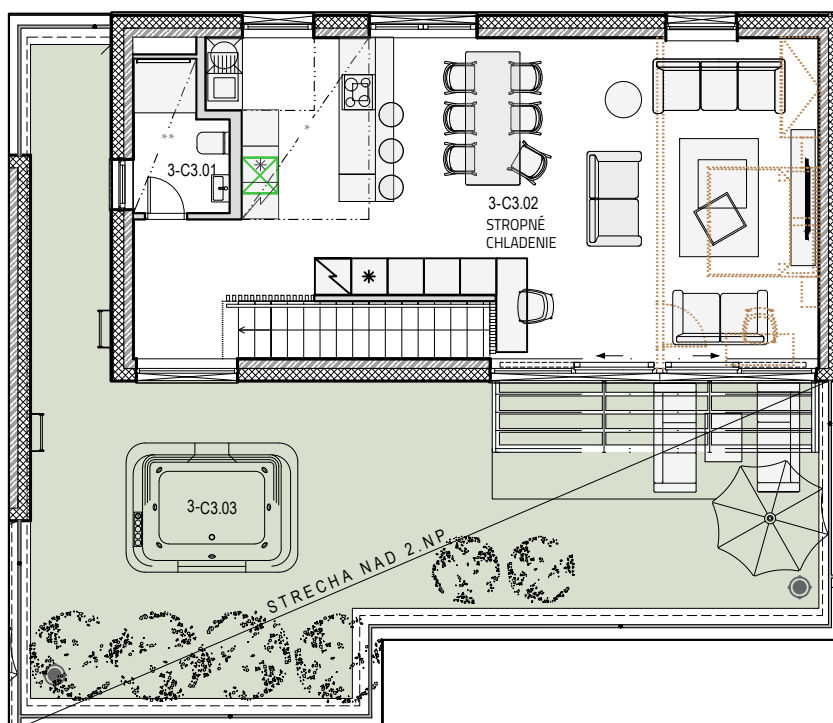

Viladomy Jurská

3-IZBOVÝ MEZONETOVÝ BYT S VARIANTOM

POČET OBYTNÝCH MIESTNOSTÍ: 3

PODLAŽIE: 2.,3.NP

VÝMERA INTERIÉRU: 107,42M²

VÝMERA EXTERIÉRU: 64,26M²

UMIESTNENIE:

PÔDORYS

REZ

BYT RD3 03

2NP

2.01 VSTUPNÁ CHODBA *	11,91m ²
2.02 SCHODISKO	3,89m ²
2.03 IZBA	13,04m ²
2.04 WC *	1,53m ²
2.05 IZBA *	16,62m ²
2.06 KÚPEĽŇA *	5,72m ²

3NP

3.01 KÚPEĽŇA + WC *	3,53m ²
3.02 OBÝVACIA IZBA + KUCHYŇA *	51,18m ²

CELKOVÁ VÝMERA 174,48m²

(ZAHŔŇA: INTERIÉR, ZÁHRADA, KOBKA)

3.03 ZELENÁ TERASA	64,26m ²
KOBKA 1.03	2,80m ²

SVETLÁ VÝŠKA MIESTNOSTÍ 2700mm

* SVETLÁ VÝŠKA 2400mm

** SVETLÁ VÝŠKA 2450mm

LEGENDA:

variantné riešenie

2NP

3NP

UVEDENÉ ROZMERY SÚ PREDBEŽNÉ A NEMUSIA SA ZHODOVAŤ S REALIZÁCIOU. RIEŠENIE ZARIADENIA JE ILLUSTRÁČNÉ. V UVEDENÝCH PLOCHÁCH NIE SÚ ZAPOČÍTANÉ PLOCHY POD DELIACIMI PRIEČKAMI.