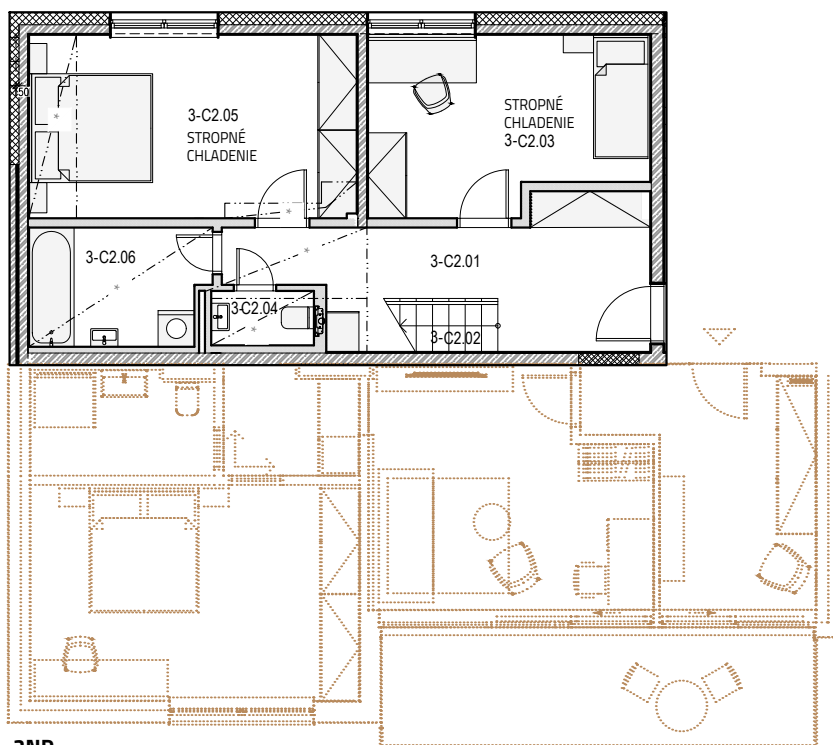

Viladomy Jurská

3-IZBOVÝ MEZONETOVÝ BYT S VARIANTOM

POČET OBYTNÝCH MIESTNOSTÍ: 3

PODLAŽIE: 2.,3.NP

VÝMERA INTERIÉRU: 107,42M²

VÝMERA EXTERIÉRU: 64,26M²

UMIESTNENIE:

PÔDORYS

REZ

BYT RD3 03

2NP

2.01 VSTUPNÁ CHODBA *	11,91m ²
2.02 SCHODISKO	3,89m ²
2.03 IZBA	13,04m ²
2.04 WC *	1,53m ²
2.05 IZBA *	16,62m ²
2.06 KÚPEĽŇA *	5,72m ²

3NP

3.01 KÚPEĽŇA + WC *	3,53m ²
3.02 OBÝVACIA IZBA + KUCHYŇA *	51,18m ²

CELKOVÁ VÝMERA 174,48m²

(ZAHŔŇA: INTERIÉR, ZÁHRADA, KOBKA)

3.03 ZELENÁ TERASA	64,26m ²
KOBKA 1.03	2,80m ²

SVETLÁ VÝŠKA MIESTNOSTÍ 2700mm

* SVETLÁ VÝŠKA 2400mm

** SVETLÁ VÝŠKA 2450mm

LEGENDA:

variantné riešenie

2NP

3NP

UVEDENÉ ROZMERY SÚ PREDBEŽNÉ A NEMUSIA SA ZHODOVAŤ S REALIZÁCIOU. RIEŠENIE ZARIADENIA JE ILLUSTRÁČNÉ. V UVEDENÝCH PLOCHÁCH NIE SÚ ZAPOČÍTANÉ PLOCHY POD DELIACIMI PRIEČKAMI.