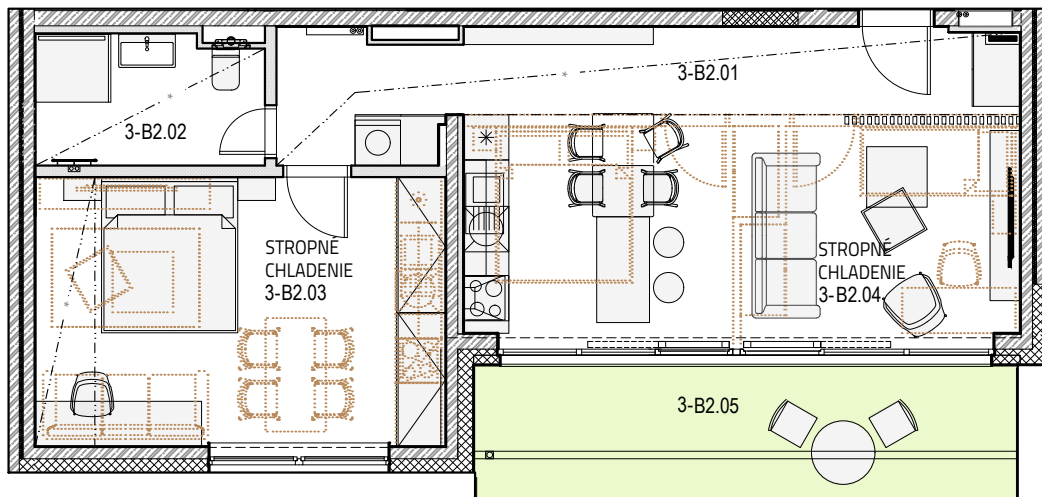

Viladomy Jurská

2-IZBOVÝ BYT S TERASOU S VARIANTOM 2

POČET OBYTNÝCH MIESTNOSTÍ: 2

PODLAŽIE: 2.NP

VÝMERA INTERIÉRU: 60,04M²

VÝMERA EXTERIÉRU: 13,16M²

UMIESTNENIE:

PÔDORYS

REZ

BYT RD3 02

01 CHODBA *	12,69m ²
02 KÚPEĽŇA + WC *	5,16m ²
03 IZBA	19,48m ²
04 OBÝVACIA IZBA + KUCHYŇA	22,71m ²

CELKOVÁ VÝMERA 75,63m²

(ZAHŔŇA: INTERIÉR, BALKÓN, KOBKA)

05 BALKÓN	13,16m ²
KOBKA 1.02	2,43m ²

SVETLÁ VÝŠKA MIESTNOSTÍ 2650mm

* SVETLÁ VÝŠKA 2400mm

LEGENDA:

variantné riešenie

2NP

0 1 2 3m

UVEDENÉ ROZMERY SÚ PREDBEŽNÉ A NEMUSIA SA ZHODOVAŤ S REALIZÁCIOU. RIEŠENIE ZARIADENIA JE ILUSTRÁCNE. V UVEDENÝCH PLOCHÁCH NIE SÚ ZAPOČÍTANÉ PLOCHY POD DELIACIMI PRIEČKAMI.