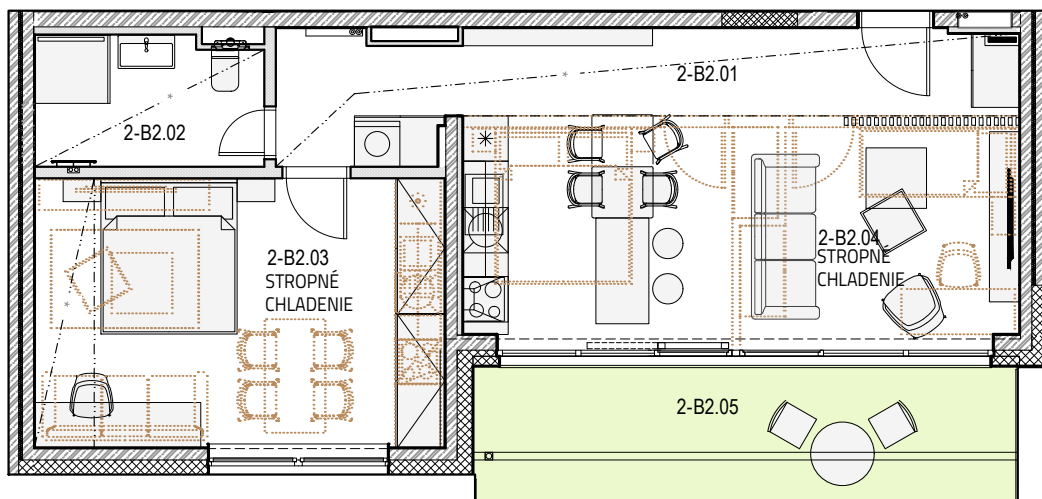

### BYT RD2 02

01 CHODBA *	12,69m <sup>2</sup>
02 KÚPEĽŇA + WC *	5,16m <sup>2</sup>
03 IZBA	19,48m <sup>2</sup>
04 OBÝVACIA IZBA + KUCHYŇA	22,71m <sup>2</sup>

**CELKOVÁ VÝMERA 75,63m<sup>2</sup>**

(ZAHŔŇA: INTERIÉR, BALKÓN, KOBKA)

05 BALKÓN	13,16m <sup>2</sup>
KOBKA 1.02	2,43m <sup>2</sup>

SVETLÁ VÝŠKA MIESTNOSTÍ 2650mm

\* SVETLÁ VÝŠKA 2400mm

#### LEGENDA:

variantné riešenie

2NP

0 1 2 3m

UVEDENÉ ROZMERY SÚ PREDBEŽNÉ A NEMUSIA SA ZHODOVAŤ S REALIZÁCIOU. RIEŠENIE ZARIADENIA JE ILUSTRÁČNÉ. V UVEDENÝCH PLOCHÁCH NIE SÚ ZAPOČÍTANÉ PLOCHY POD DELIACIMI PRIEČKAMI.