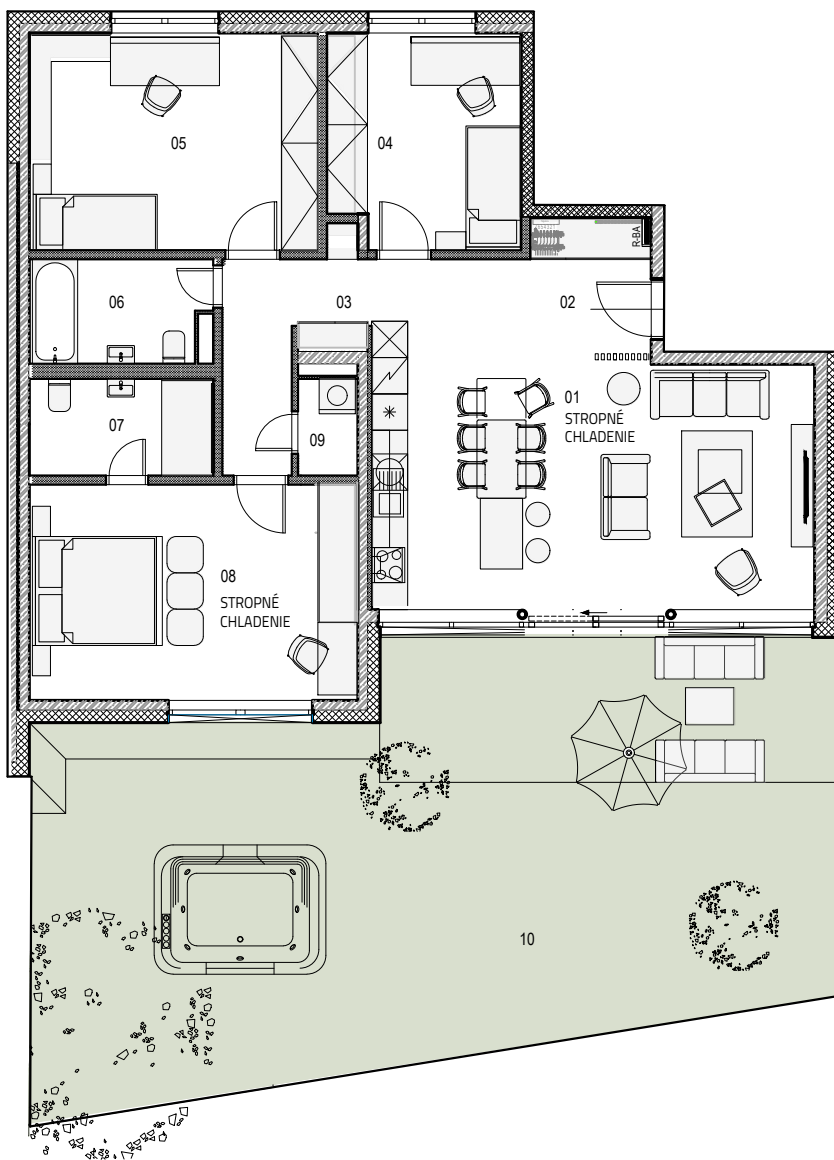

VÝMERA INTERIÉRU: 106,32M²

VÝMERA EXTERIÉRU: 88,66M²

BYT RD2 01

01 OBÝVACIA IZBA + KUCHYŇA	33,54m ²
02 VSTUPNÁ PREDSIEŇ *	4,09m ²
03 CHODBA *	9,36m ²
04 IZBA	11,18m ²
05 IZBA	17,20m ²
06 KÚPEĽŇA + WC *	4,99m ²
07 KÚPEĽŇA + WC *	4,88m ²
08 IZBA	19,48m ²
09 ŠPAJZA + PRÁČOVŇA *	1,60m ²

CELKOVÁ VÝMERA 197,71m²

(ZAHŔŇA: INTERIÉR, ZÁHRADA, KOBKA)

10 ZÁHRADA	88,66m ²
KOBKA 1.02	2,73m ²

SVETLÁ VÝŠKA MIESTNOSTÍ 2700mm

* SVETLÁ VÝŠKA 2400mm

1NP

UVEDENÉ ROZMERY SÚ PREDBEŽNÉ A NEMUSIA SA ZHODOVAŤ S REALIZÁCIOU. RIEŠENIE ZARIADENIA JE ILUSTRÁČNÉ. V UVEDENÝCH PLOCHÁCH NIE SÚ ZAPOČÍTANÉ PLOCHY POD DELIACIMI PRIEČKAMI.