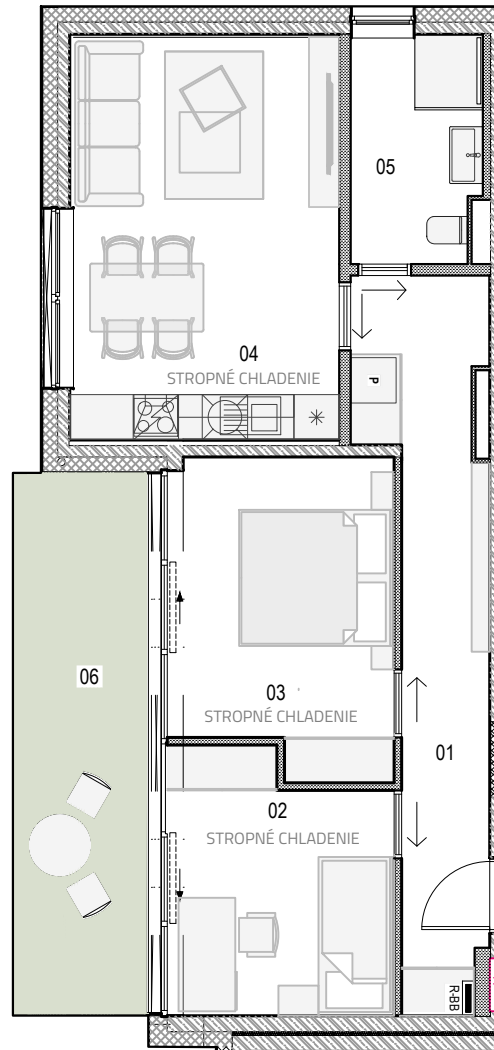

3-IZBOVÝ BYT S TERASOU

UMIESTNENIE:

PÔDORYS

REZ

POČET OBYTNÝCH MIESTNOSTÍ: 3

PODLAŽIE: 2.NP

VÝMERA INTERIÉRU: 58,87M²

VÝMERA EXTERIÉRU: 14M²

BYT RD1 02

01 CHODBA *	12,43m ²
02 IZBA	9,84m ²
03 IZBA	11,96m ²
04 OBÝVACIA IZBA	
KUCHYŇA	19,48m ²
05 KÚPEĽŇA + WC *	5,16m ²

CELKOVÁ VÝMERA 75,44m²

(ZAHŔŇA: INTERIÉR, BALKÓN, KOBKA)

06 BALKÓN	14,00m ²
KOBKA 1.03	2,57m ²

SVETLÁ VÝŠKA MIESTNOSTÍ 2700mm

* SVETLÁ VÝŠKA 2400mm

2NP

UVEDENÉ ROZMERY SÚ PREDBEŽNÉ A NEMUSIA SA ZHODOVAŤ S REALIZÁCIOU. RIEŠENIE ZARIADENIA JE ILUSTRÁČNÉ. V UVEDENÝCH PLOCHÁCH NIE SÚ ZAPOČÍTANÉ PLOCHY POD DELIACIMI PRIEČKAMI.