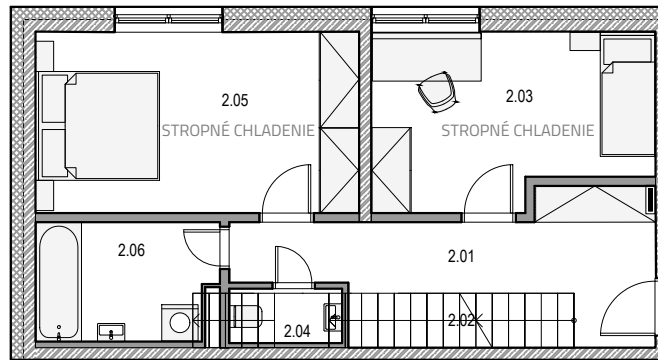

PODLAŽIE: 2.,3.NP

VÝMERA INTERIÉRU: 109M²

VÝMERA EXTERIÉRU: 63,2M²

BYT RD6 03

2NP

2.01 VSTUPNÁ CHODBA	11,62m ²
2.02 SCHODISKO	5,67m ²
2.03 IZBA	13,04m ²
2.04 WC	1,59m ²
2.05 IZBA	16,62m ²
2.06 KÚPEĽŇA	5,74m ²

3NP

3.01 KÚPEĽŇA + WC	3,53m ²
3.02 OBÝVACIA IZBA + KUCHYŇA	51,19m ²

CELKOVÁ VÝMERA 174,95m²

(ZAHŔŇA: INTERIÉR, ZÁHRADA, KOBKA)

3.03 ZELENÁ TERASA	63,22m ²
KOBKA 1.04	2,73m ²

SVETLÁ VÝŠKA MIESTNOSTÍ 2700mm

2NP

3NP

UVEDENÉ ROZMERY SÚ PREDBEŽNÉ A NEMUSIA SA ZHODOVAŤ S REALIZÁCIOU. RIEŠENIE ZARIADENIA JE ILUSTRÁČNÉ. V UVEDENÝCH PLOCHÁCH NIE SÚ ZAPOČÍTANÉ PLOCHY POD DELIACIMI PRIEČKAMI.