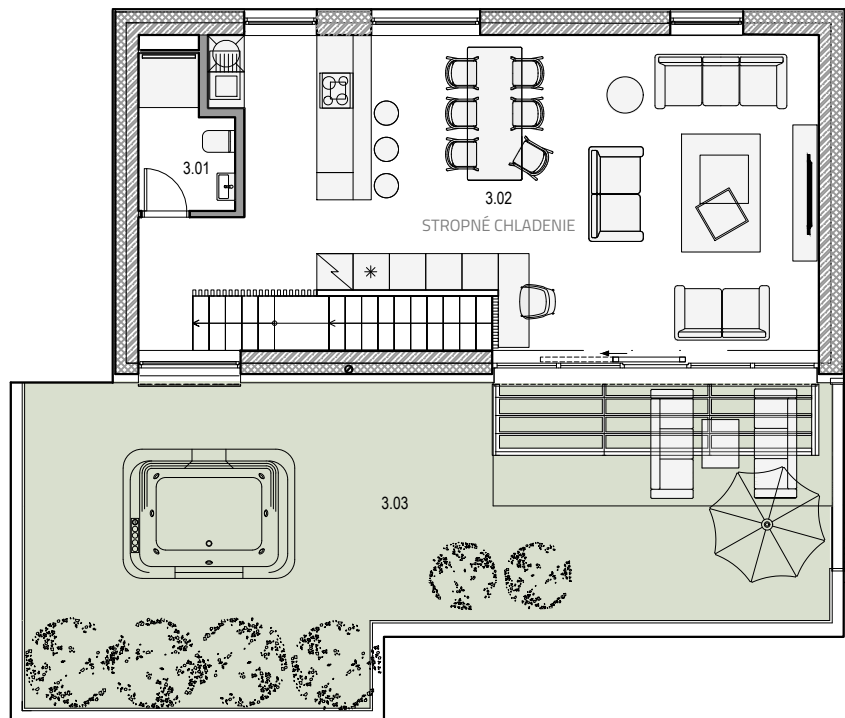

PODLAŽIE: 2.,3.NP

VÝMERA INTERIÉRU: 109M²

VÝMERA EXTERIÉRU: 63,2M²

BYT RD6 03

2NP

2.01 VSTUPNÁ CHODBA	11,62m ²
2.02 SCHODISKO	5,67m ²
2.03 IZBA	13,04m ²
2.04 WC	1,59m ²
2.05 IZBA	16,62m ²
2.06 KÚPEĽŇA	5,74m ²

3NP

3.01 KÚPEĽŇA + WC	3,53m ²
3.02 OBÝVACIA IZBA + KUCHYŇA	51,19m ²

CELKOVÁ VÝMERA 174,95m²

(ZAHŔŇA: INTERIÉR, ZÁHRADA, KOBKA)

3.03 ZELENÁ TERASA	63,22m ²
KOBKA 1.04	2,73m ²

SVETLÁ VÝŠKA MIESTNOSTÍ 2700mm

2NP

3NP

UVEDENÉ ROZMERY SÚ PREDBEŽNÉ A NEMUSIA SA ZHODOVAŤ S REALIZÁCIOU. RIEŠENIE ZARIADENIA JE ILUSTRÁČNÉ. V UVEDENÝCH PLOCHÁCH NIE SÚ ZAPOČÍTANÉ PLOCHY POD DELIACIMI PRIEČKAMI.