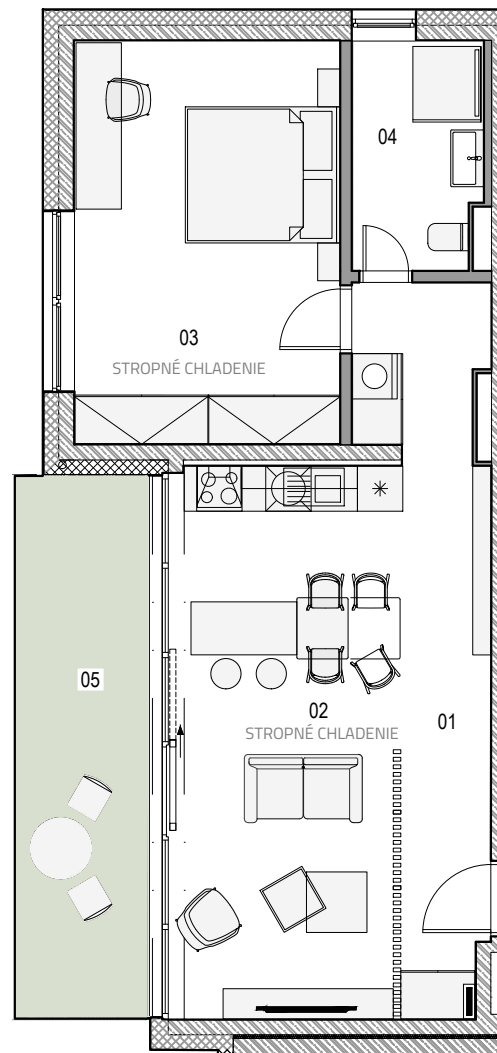

## 2-IZBOVÝ BYT S TERASOU

UMIESTNENIE:

PÔDORYS

REZ

POČET OBYTNÝCH MIESTNOSTÍ: 2

PODLAŽIE: 2.NP

VÝMERA INTERIÉRU: 59,84M<sup>2</sup>

VÝMERA EXTERIÉRU: 14M<sup>2</sup>

### BYT RD1 02

01 CHODBA	12,52m <sup>2</sup>
02 OBÝVACIA IZBA + KUCHYŇA	22,68m <sup>2</sup>
03 IZBA	19,48m <sup>2</sup>
04 KÚPEĽŇA + WC	5,16m <sup>2</sup>

**CELKOVÁ VÝMERA 76,41m<sup>2</sup>**

(ZAHŔŇA: INTERIÉR, BALKÓN, KOBKA)

05 BALKÓN	14,00m <sup>2</sup>
KOBKA 1.03	2,57m <sup>2</sup>

SVETLÁ VÝŠKA MIESTNOSTÍ 2700mm

2NP

UVEDENÉ ROZMERY SÚ PREDBEŽNÉ A NEMUSIA SA ZHODOVAŤ S REALIZÁCIOU. RIEŠENIE ZARIADENIA JE ILUSTRÁČNÉ. V UVEDENÝCH PLOCHÁCH NIE SÚ ZAPOČÍTANÉ PLOCHY POD DELIACIMI PRIEČKAMI.